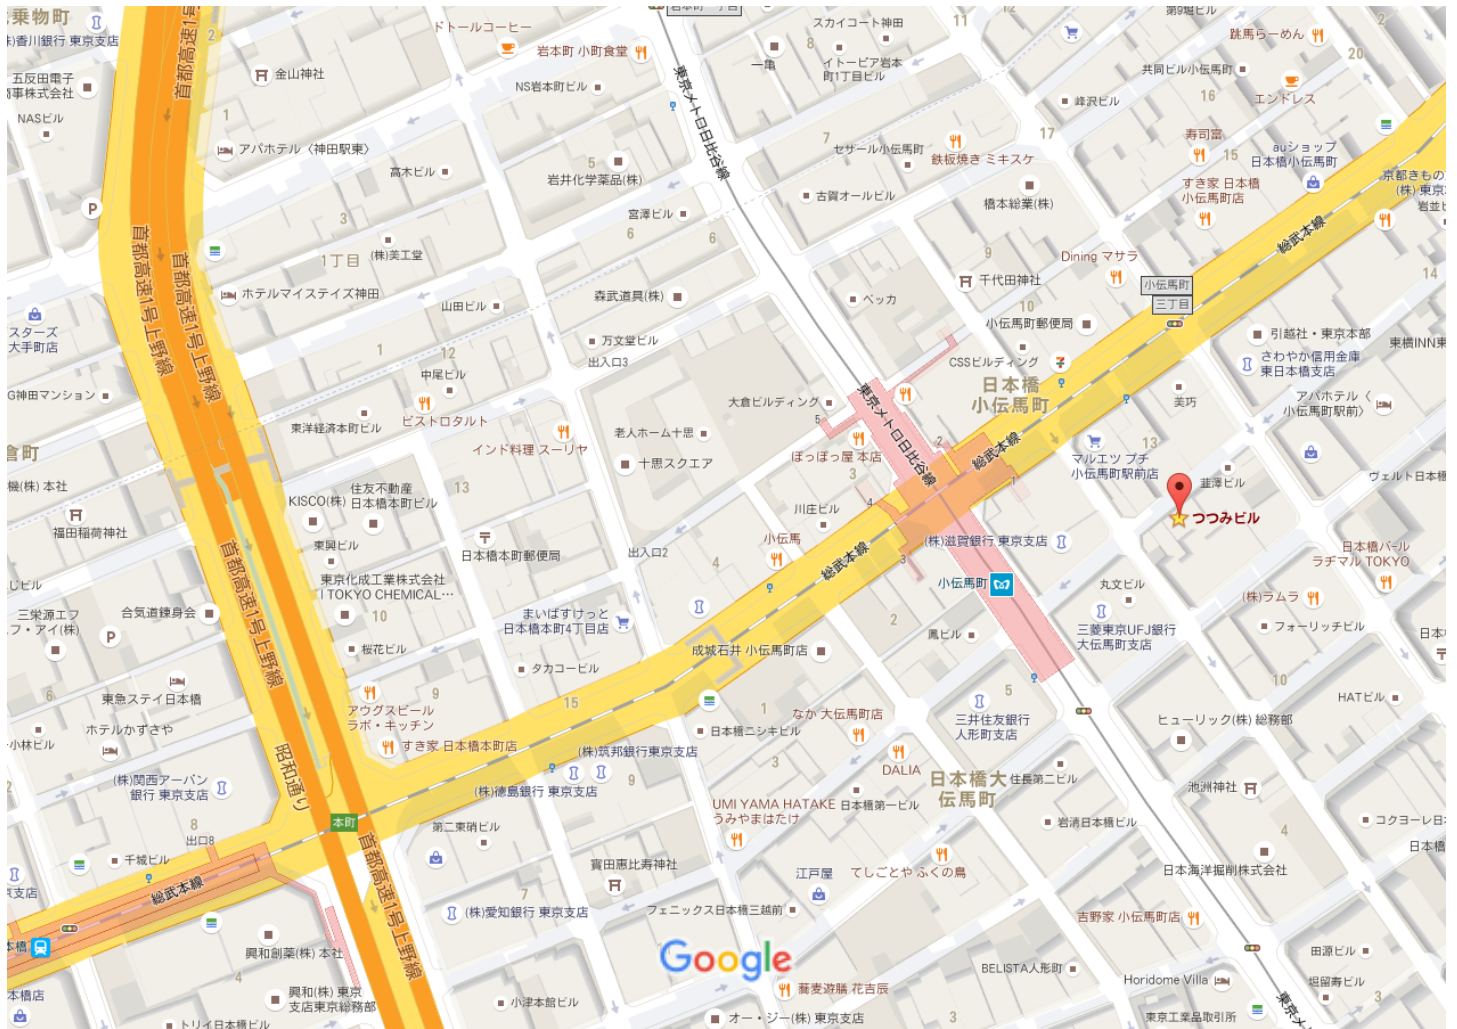

つつみビル

株式会社プロルート丸光 東京事務所

地図データ ©2016 Google, ZENRIN 50 m

つつみビル

〒103-0011 東京都中央区日本橋大伝馬町9-4

Google マップ